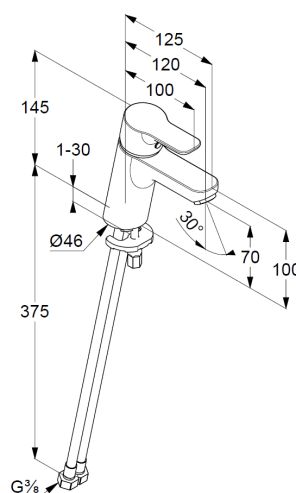

Karta techniczna

Produkt: KLUDI PURE&EASY
jednouchwytowa bateria
umywalkowa 70

Nr-Art.: 37 028 05 65

Powierzchnia: 05 chrom

Opis:

uchwyt prosty
montaż jednootworowy
przepływ wody 7 l/min przy ciśnieniu 3 bar
perlator M 24 x 1
głowica ceramiczna z ogranicznikiem wypływu
gorącej wody
bez zestawu odpływowego
elastyczne wężyki ciśnieniowe G 3/8
system szybkiego montażu

Zdjęcie

Wymiary

Diagram